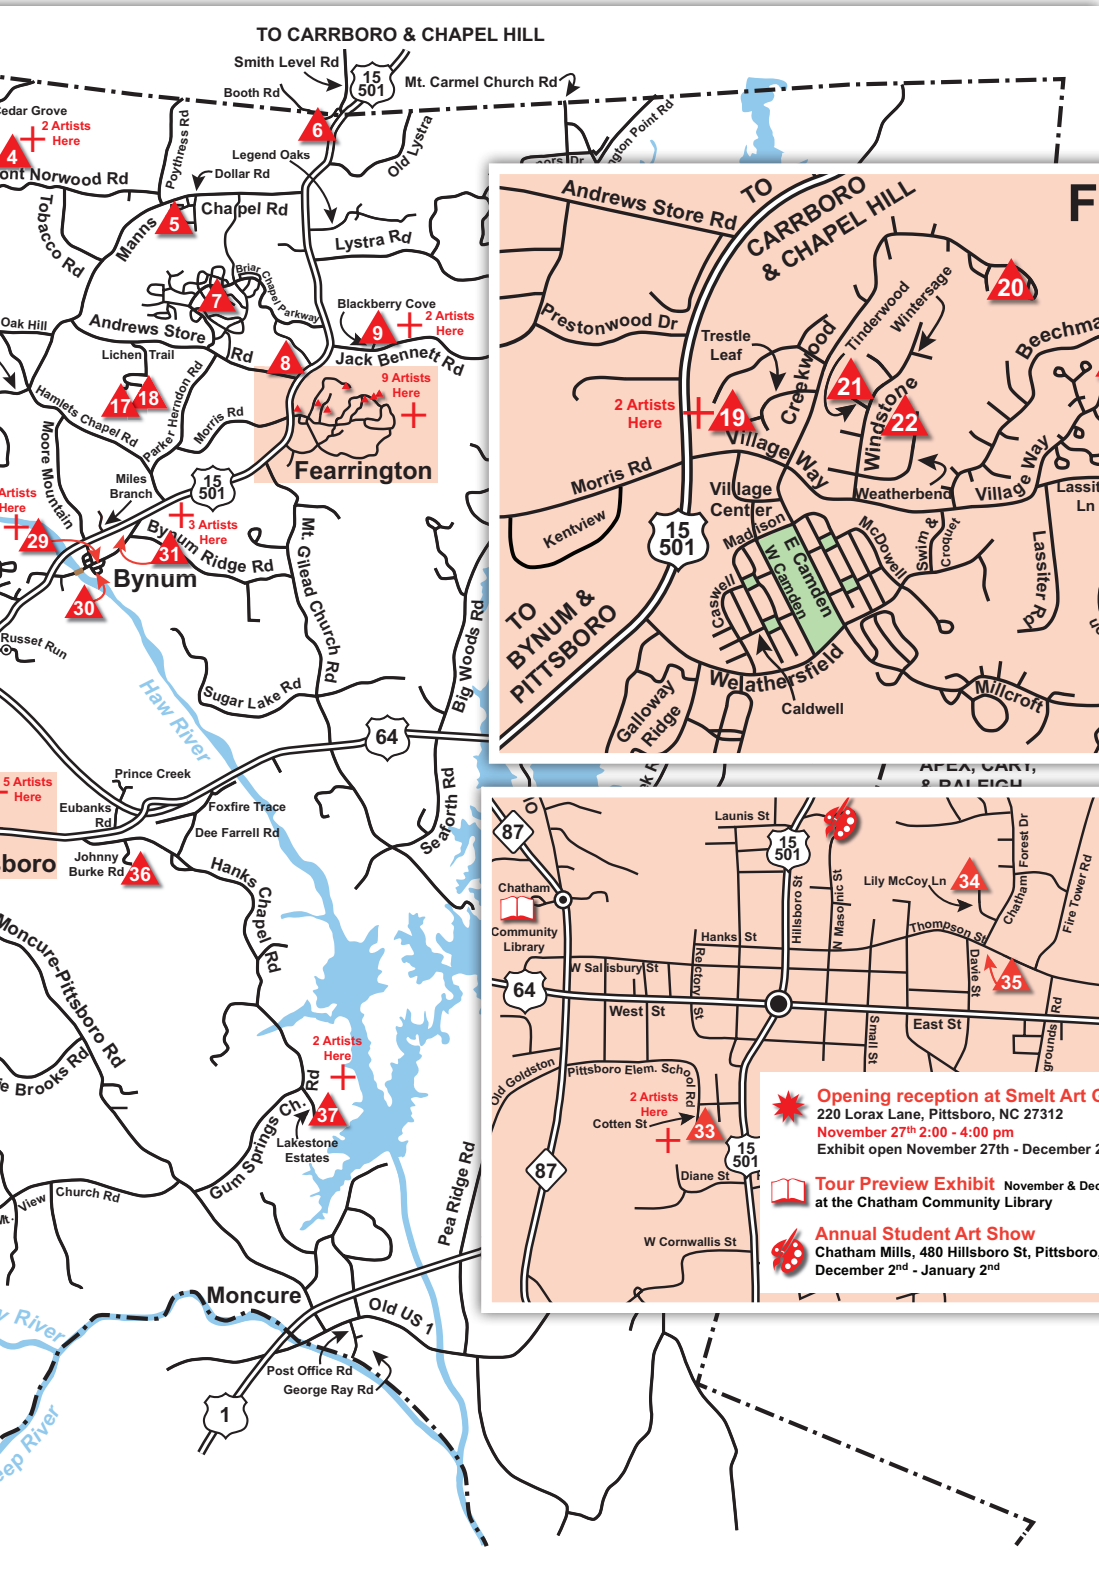

Artists by Studio Number Page

Shared Spaces

- 1 Janet Resnik
- 2 Vince Pitelka
- 3 Jeffrey Clark
- 3 Barry Udís
- 4 Amy Wandless
- 4 Gregory Wandless
- 5 Cally Curtis
- 6 Ellison Goodwin
- 7 Marsha Kitkowski
- 8 Julio Alberdi
- 9 Timothy Dowdall
- 9 Nancy Ann Moore
- 10 Michael Thompson
- 11 Colleen Black Semelka
- 12 Louise Hobbs
- 13 Rusty Sieck
- 14 Annabelle Stein
- 15 Sarah Graham
- 15 William Moore
- 16 Boots Quimby
- 17 Andrew Wilson
- 18 Doug Dotson
- 19 Lee Kazanas
- 19 Darcy Szeremi
- 20 Leslie Palmer
- 21 Forrest Greenslade
- 22 Daphne Boder
- 23 Jim Aiken
- 24 Eric Saunders
- 25 Vidabeth Bensen
- 25 Minnie Gallman
- 26 Richard Harber
- 27 Scott Meyer
- 28 Hamidou Sissoko
- 29 Amanda Greiner
- 29 Craig Greiner
- 30 Patricia Martin
- 31 Martha Danek
- 31 Selden Lamoureux
- 31 Bronwyn Watson
- 33 Pamela Freese
- 33 Monnda Welch
- 34 Claire Bezy
- 35 Beth Bale
- 36 Mark Hewitt
- 37 Anna Julian
- 37 Steevie Parks
- 38 Jane Eckenrode
- 38 Eva Green
- 38 Gretchen Niver
- 38 Janice Rieves
- 38 Diane Swan
- 39 Kristin Bergsten
- 39 Lynn Flyer